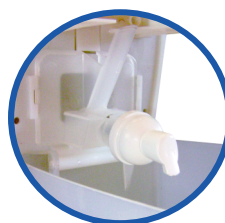

exaccta
excelência

DISPENSADOR

PARA SABONETE ESPUMA - RESERVATÓRIO

E-DSES

Desenvolvido e Fabricado com tecnologia de ponta, utilizando materiais de alta resistência. Design inovador com sobre tampa que permite seu uso como decoração em diversos ambientes e/ou como excelente ferramenta de marketing.

Sistema de Válvula Efusiva que dispensa o uso da válvula de látex e facilita o abastecimento

Material do Dispensador

Tampa: Polipropileno
Base: Poliestireno
Sobre tampa: ABS

Sabonetes Utilizados

Exaccta Sabonete Espuma
Galão 5 Litros

Capacidade do Reservatório
500 ml

Instalação

Buchas e parafusos (incluídos)
Fita dupla-face (não incluída)

Sistema de Abertura e Fechamento com chave.

Fácil manutenção e limpeza

Embalagem de Embarque

Caixa de Papelão com 06 unidades
Caixa Master com 24 unidades

Embalagem Premium

Caixa de papelão com 08 unidades

Cores do Dispensador

Branco / Cristal / Fumê

Cores da Sobre Tampa

Medidas:

Altura	Largura	Profundidade
265mm	147mm	96mm

Sistema de
Válvula Efusiva